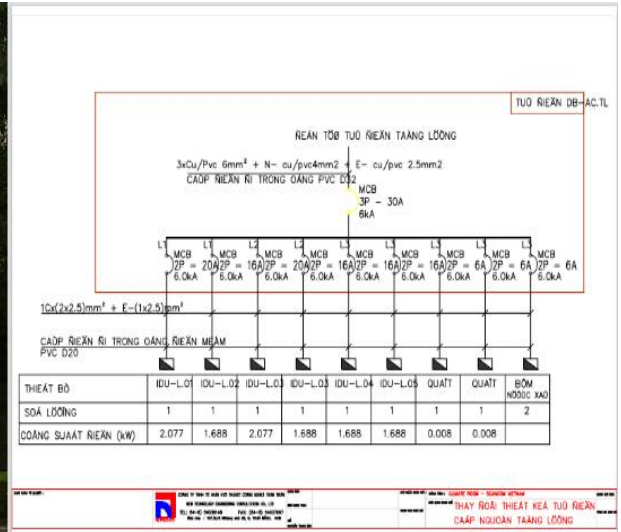

Địa chỉ: Thủ Đức, TP. HCM
Khách hàng: CÔNG TY SCANCOM
Sản phẩm cung cấp: LV5. Hệ thống xử lý âm