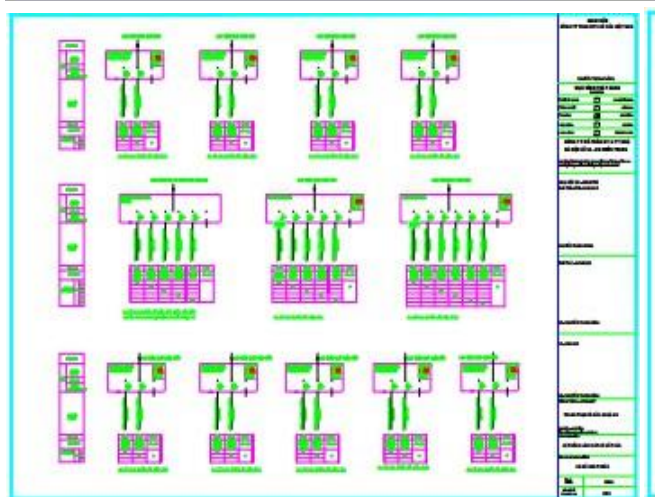

LV1: HỆ LÀM MÁT NHÀ XƯỞNG

Địa chỉ: Nam Đàn, Nghệ An

Khách hàng: Nhà máy Vinamilk

Sản phẩm cung cấp: LV1. Hệ thống làm mát áp suất âm – Cho trang trại chăn nuôi