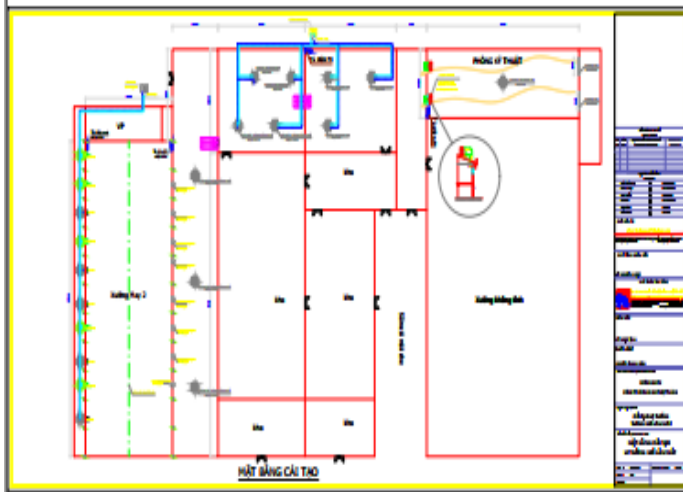

LV1: HỆ LÀM MÁT NHÀ XƯỞNG

Địa chỉ: Thủ Đức, TP. HCM

Khách hàng: CÔNG TY MAY VIỆT THẮNG-Xưởng may 2

Sản phẩm cung cấp: LV1. Hệ thống làm mát áp suất dương – Cho xưởng may