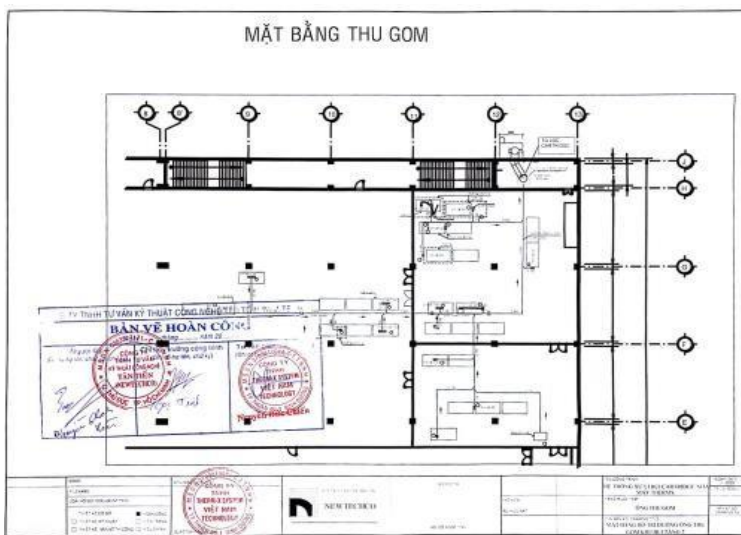

Khách hàng: VĂN PHÒNG LÀM VIỆC

Sản phẩm cung cấp: LV1. Hệ thống làm mát áp suất dương – Cho khu văn phòng

LV 2: HỆ XỬ LÝ KHÓI, KHÍ

Địa chỉ: VSIP I, Bình Dương

Khách hàng: Công ty ThermX

Sản phẩm cung cấp: LV2. Hệ hút khí hàn và bụi mài