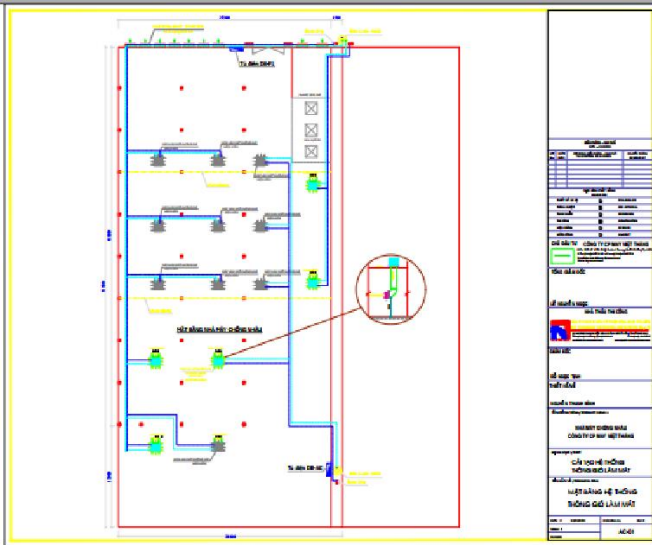

Sản phẩm cung cấp: LV1. Hệ thống làm mát áp suất dương – Cho xưởng may

LV1: HỆ LÀM MÁT NHÀ XƯỞNG

Địa chỉ: Thủ Đức, TP. HCM

Khách hàng: CÔNG TY MAY VIỆT THẮNG-Xưởng chổng nhàu

Sản phẩm cung cấp: LV1. Hệ thống làm mát áp suất dương – Cho xưởng may