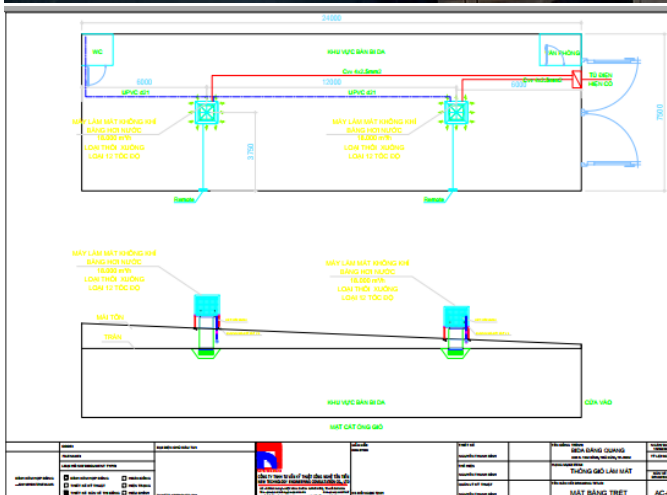

LV1: HỆ LÀM MÁT NHÀ XƯỞNG

Địa chỉ: Thủ Đức, TP. HCM

Khách hàng: BIDA ĐĂNG QUANG

Sản phẩm cung cấp: LV1. Hệ thống làm mát áp suất dương – Cho giải trí, dịch vụ