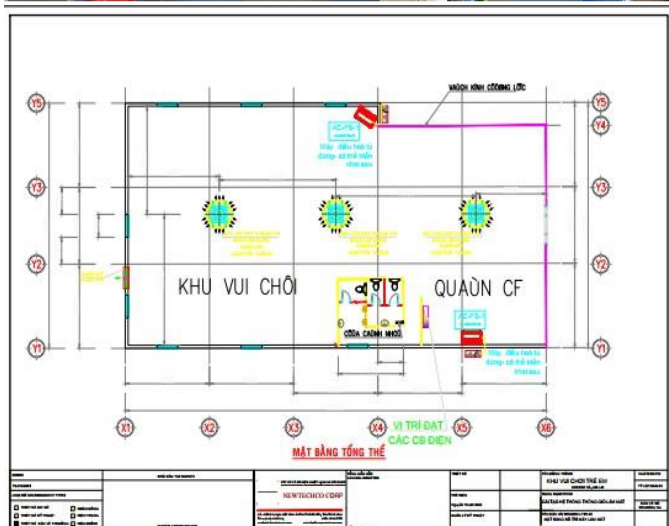

LV1: HỆ LÀM MÁT NHÀ XƯỞNG

Địa chỉ: Chư Sê, Gia Lai

Khách hàng: KVC TIGER KIDS

Sản phẩm cung cấp: LV1. Hệ thống làm mát áp suất dương – Cho khu vui chơi