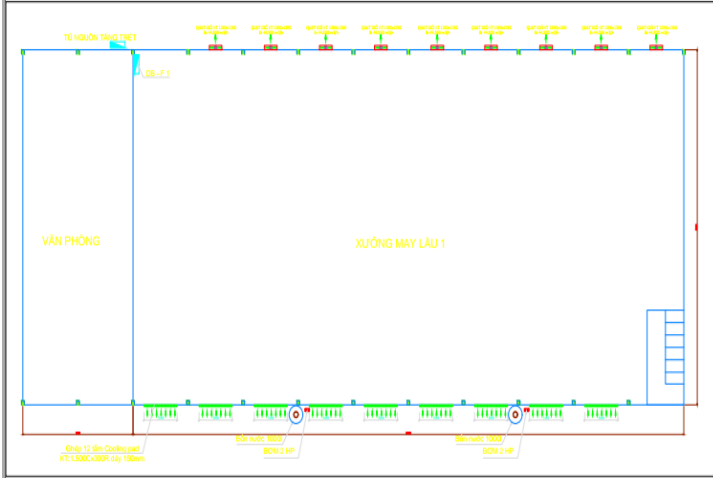

LV1: HỆ LÀM MÁT NHÀ XƯỞNG

Địa chỉ: Quận 6, TP. HCM

Khách hàng: Nhà máy May Việt Hàn

Sản phẩm cung cấp: LV1. Hệ thống làm mát áp suất âm - Cho xưởng may