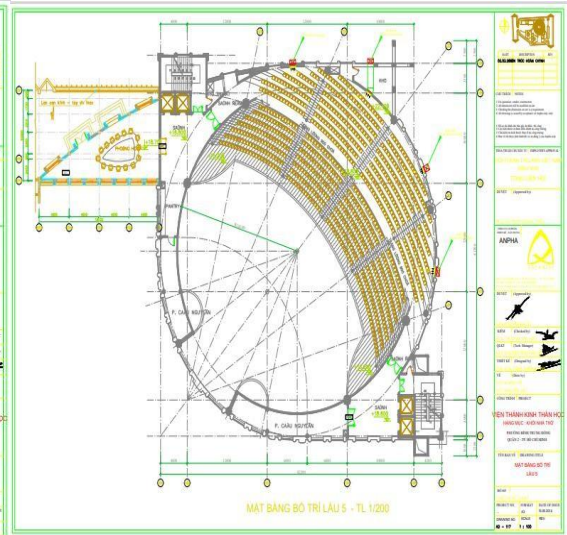

Sản phẩm cung cấp: LV1. Hệ thống làm mát áp suất dương – Cho khu dịch vụ

LV1: HỆ LÀM MÁT NHÀ XƯƠNG

Địa chỉ: Thủ Đức, TP. HCM

Khách hàng: VIỆN THÁNH KINH

Sản phẩm cung cấp: LV1. Hệ thống làm mát áp suất dương – Cho nhà thờ, tôn giáo