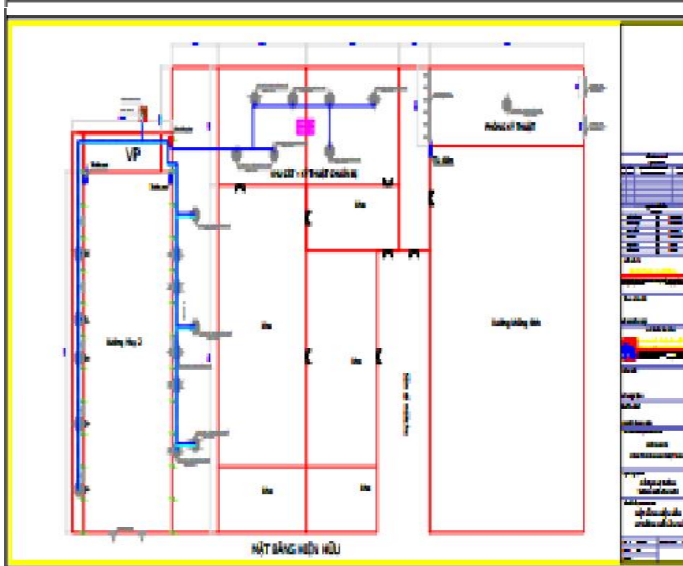

LV1: HỆ LÀM MÁT NHÀ XƯỞNG

Địa chỉ: Thủ Đức, TP. HCM

Khách hàng: CÔNG TY MAY VIỆT THẮNG-Xưởng may 2

Sản phẩm cung cấp: LV1. Hệ thống làm mát áp suất dương – Cho xưởng may