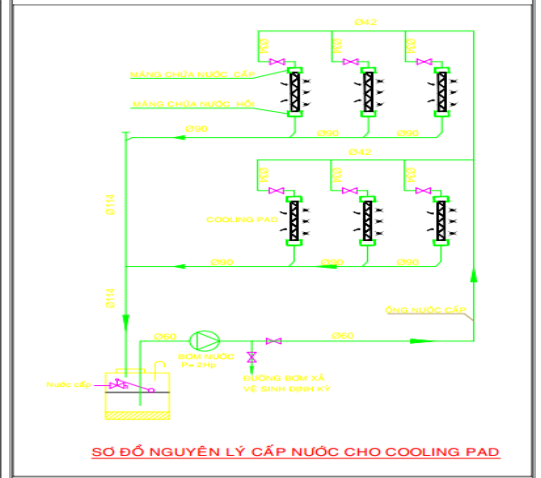

LV1: HỆ LÀM MÁT NHÀ XƯỞNG

Địa chỉ: Quận 6, TP. HCM

Khách hàng: Nhà máy May Việt Hàn

Sản phẩm cung cấp: LV1. Hệ thống làm mát áp suất âm - Cho xưởng may