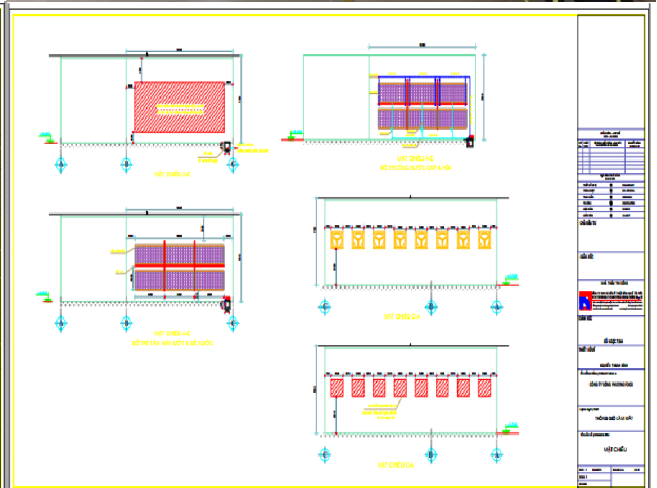

Sản phẩm cung cấp: LV1. Hệ thống làm mát áp suất âm - Cho xưởng may

LV1: HỆ LÀM MÁT NHÀ XƯỞNG

Địa chỉ: Thủ Đức, TP. HCM

Khách hàng: Nhà máy May Việt Thắng

Sản phẩm cung cấp: LV1. Hệ thống làm mát áp suất âm - Cho xưởng may

LV1: HỆ LÀM MÁT NHÀ XƯỞNG

Địa chỉ: Quận 6, TP. HCM

Khách hàng: Nhà máy May Việt Hàn

Sản phẩm cung cấp: LV1. Hệ thống làm mát áp suất âm - Cho xưởng may

SƠ ĐỒ NGUYÊN LÝ CẤP NƯỚC CHO COOLING PAD

LV1: HỆ LÀM MÁT NHÀ XƯỞNG