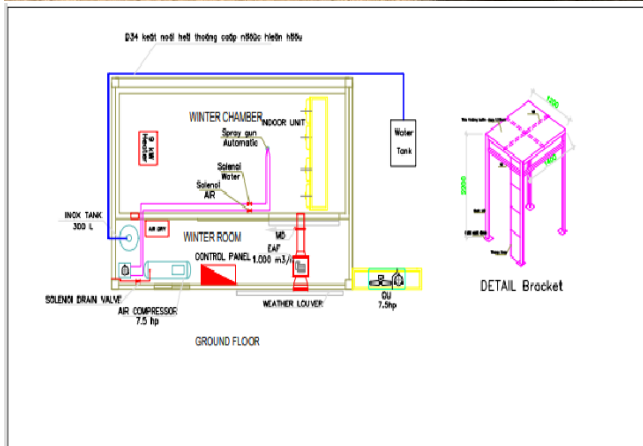

Địa chỉ: Thủ Đức, TP. HCM
Khách hàng: CÔNG TY SCANCOM
Sản phẩm cung cấp: LV5. Hệ thống xử lý âm