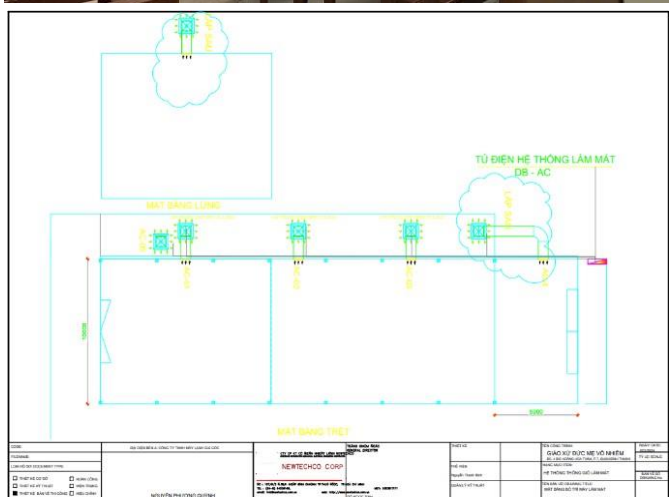

LV1: HỆ LÀM MÁT NHÀ XƯƠNG

Địa chỉ: Thủ Đức, TP. HCM

Khách hàng: NHỜ THỜ ĐỨC MẸ VÔ NHIỄM

Sản phẩm cung cấp: LV1. Hệ thống làm mát áp suất dương – Cho nhà thờ, tôn giáo