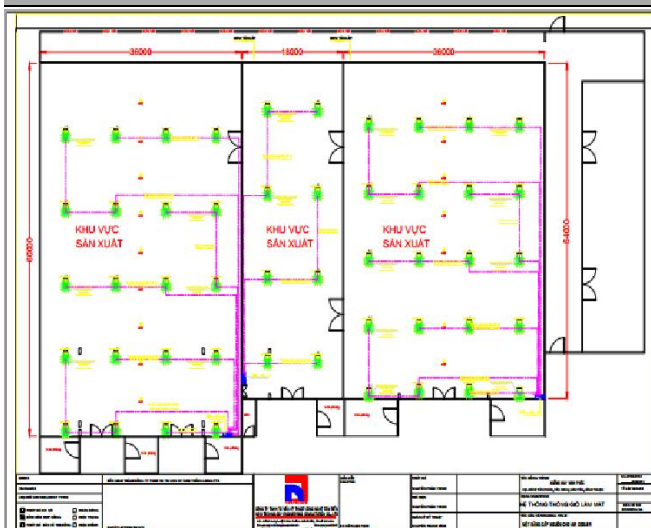

LV1: HỆ LÀM MÁT NHÀ XƯỞNG

Địa chỉ: Hàm Tân, Bình Thuận

Khách hàng: CÔNG TY MAY VINH HẢI BÌNH THUẬN

Sản phẩm cung cấp: LV1. Hệ thống làm mát áp suất dương – Cho xưởng may