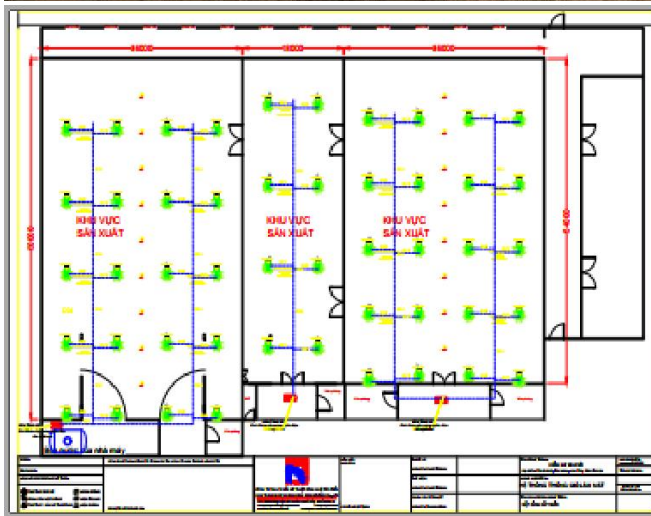

LV1: HỆ LÀM MÁT NHÀ XƯỞNG

Địa chỉ: Hàm Tân, Bình Thuận

Khách hàng: CÔNG TY MAY VINH HẢI BÌNH THUẬN

Sản phẩm cung cấp: LV1. Hệ thống làm mát áp suất dương – Cho xưởng may