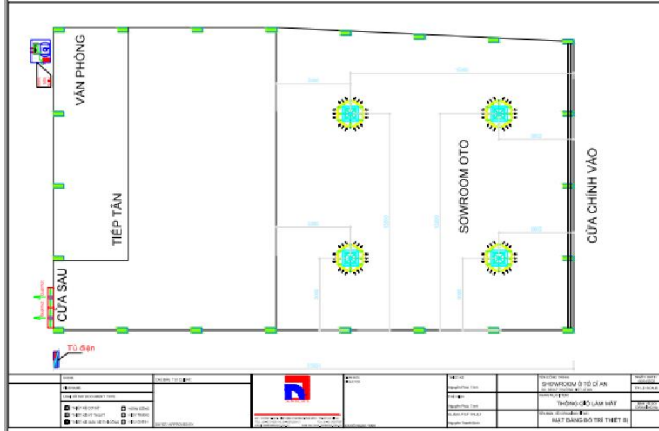

LV1: HỆ LÀM MÁT NHÀ XƯỞNG

Địa chỉ: Dĩ An, Bình Dương

Khách hàng: CÔNG TY DV HOÀNG ANH

Sản phẩm cung cấp: LV1. Hệ thống làm mát áp suất dương – Cho khu trung bày