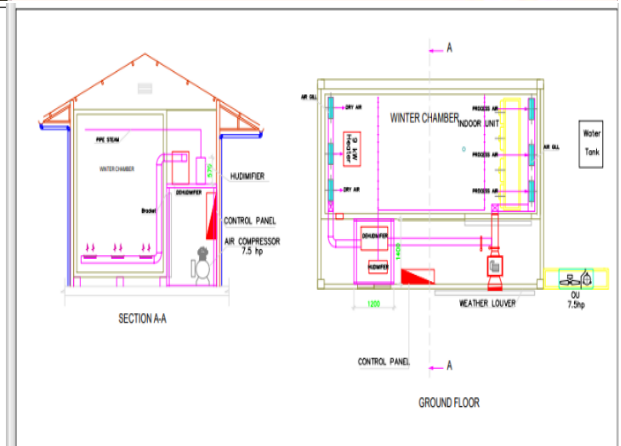

Địa chỉ: Thủ Đức, TP. HCM
Khách hàng: CÔNG TY SCANCOM
Sản phẩm cung cấp: LV5. Hệ thống xử lý âm