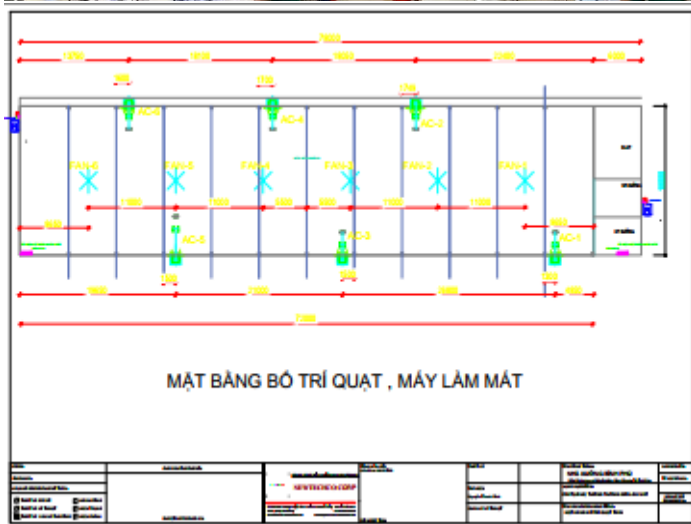

LV1: HỆ LÀM MÁT NHÀ XƯỞNG

Địa chỉ: Thủ Đức, TP. HCM

Khách hàng: CÔNG TY CP MAY BÌNH PHÚ

Sản phẩm cung cấp: LV1. Hệ thống làm mát áp suất dương – Cho xưởng may