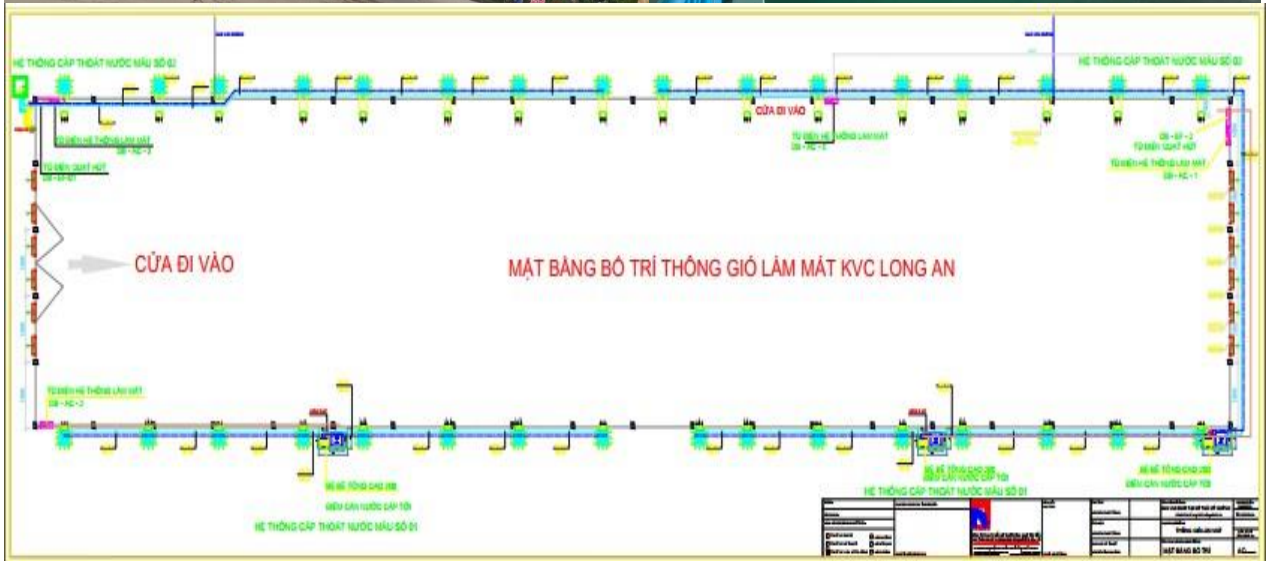

LV1: HỆ LÀM MÁT NHÀ XƯỞNG

Địa chỉ: Đức Hòa, Long An

Khách hàng: Vườn thú Mỹ Quỳnh

Sản phẩm cung cấp: LV1. Hệ thống làm mát áp suất dương – Cho khu vui chơi