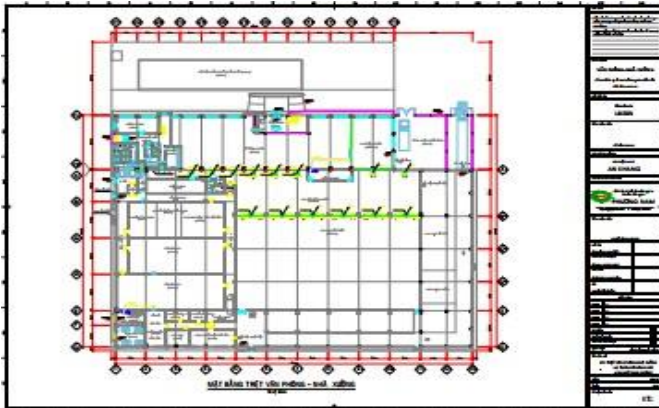

Sản phẩm cung cấp: LV1. Hệ thống làm mát áp suất dương – Cho xưởng bao bì

LV1: HỆ LÀM MÁT NHÀ XƯỞNG

Địa chỉ: Đức Hòa, Long An

Khách hàng: CÔNG TY CP LINKSIN

Sản phẩm cung cấp: LV1. Hệ thống làm mát áp suất dương – Cho xưởng bao bì