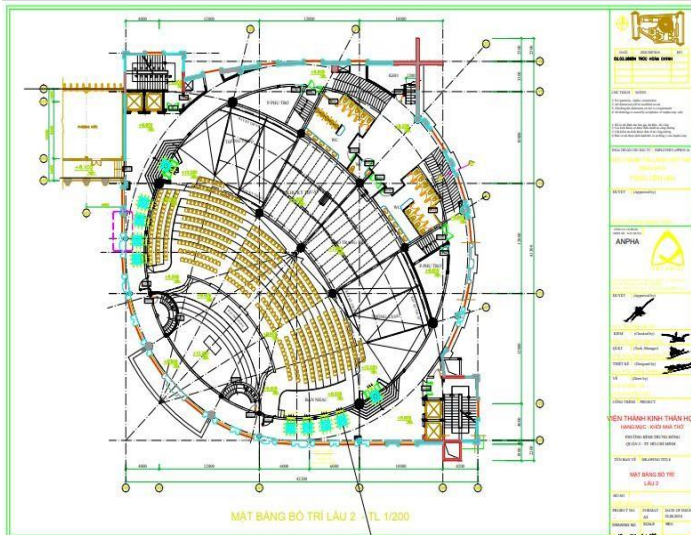

Sản phẩm cung cấp: LV1. Hệ thống làm mát áp suất dương – Cho khu dịch vụ

LV1: HỆ LÀM MÁT NHÀ XƯƠNG

Địa chỉ: Thủ Đức, TP. HCM

Khách hàng: VIỆN THÁNH KINH

Sản phẩm cung cấp: LV1. Hệ thống làm mát áp suất dương – Cho nhà thờ, tôn giáo