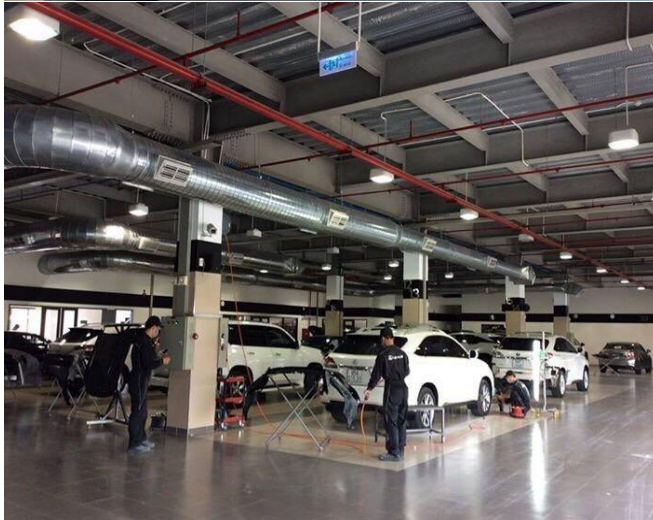

LV1: HỆ LÀM MÁT NHÀ XƯỞNG

Địa chỉ: Thủ Đức, TP. HCM

Khách hàng: TRUNG TÂM BẢO HÀNH TOYOTA, MITSHUBISHI

Sản phẩm cung cấp: LV1. Hệ thống làm mát áp suất dương – Cho khu dịch vụ