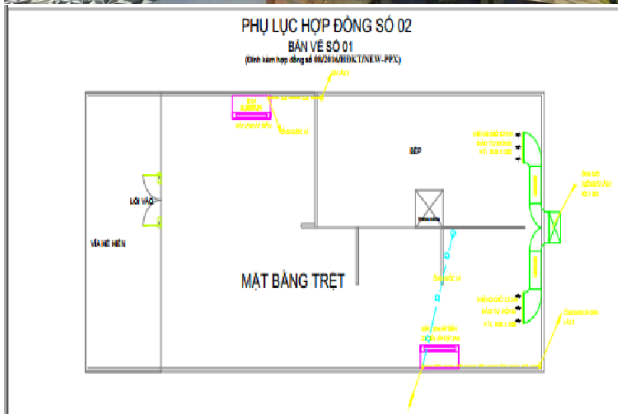

LV1: HỆ LÀM MÁT NHÀ XƯỞNG

Địa chỉ: Bình Thạnh, TP. HCM

Khách hàng: NHÀ HÀNG PAPA XỐT

Sản phẩm cung cấp: LV1. Hệ thống làm mát áp suất dương – Cho nhà hàng, dịch vụ