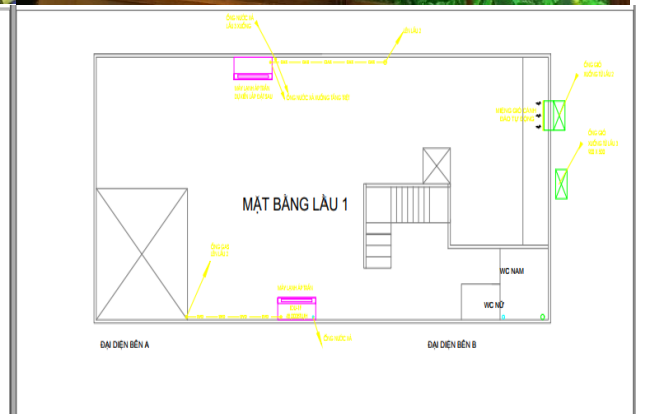

LV1: HỆ LÀM MÁT NHÀ XƯỞNG

Địa chỉ: Bình Thạnh, TP. HCM

Khách hàng: NHÀ HÀNG PAPA XỐT

Sản phẩm cung cấp: LV1. Hệ thống làm mát áp suất dương – Cho nhà hàng, dịch vụ