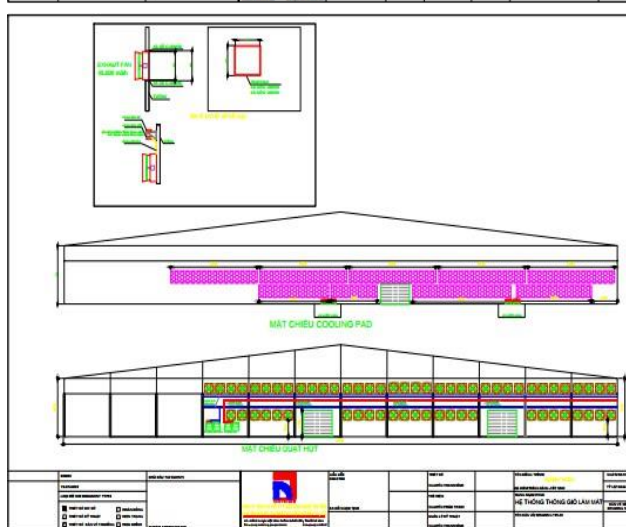

LV1: HỆ LÀM MÁT NHÀ XƯỞNG

Địa chỉ: KCX Trảng Bàng, Tây Ninh

Khách hàng: Nhà máy OCEAN SKY

Sản phẩm cung cấp: LV1. Hệ thống làm mát áp suất âm - Cho xưởng may