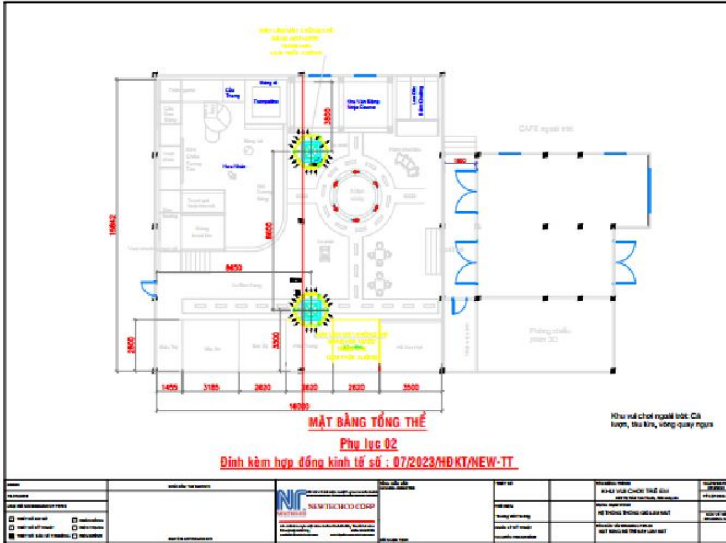

LV1: HỆ LÀM MÁT NHÀ XƯỞNG

Địa chỉ: Tân Thạnh, Long An

Khách hàng: KVC FUDY HOUSE

Sản phẩm cung cấp: LV1. Hệ thống làm mát áp suất dương – Cho khu vui chơi