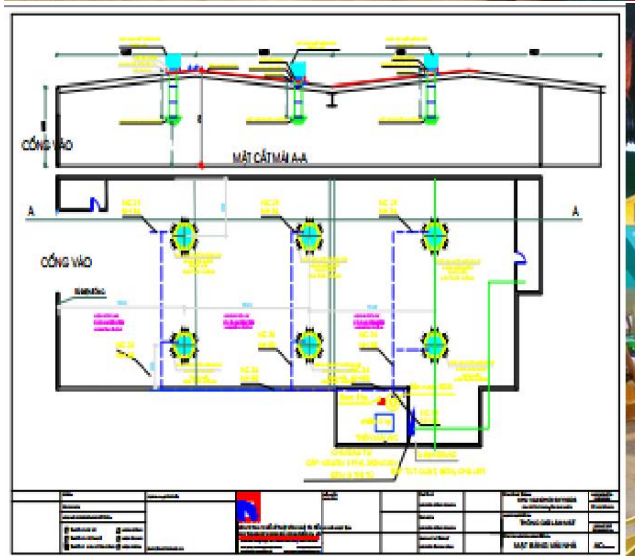

LV1: HỆ LÀM MÁT NHÀ XƯỞNG

Địa chỉ: Quy Nhơn, Bình Định
Khách hàng: CÔNG TY SKYKIDS

Sản phẩm cung cấp: LV1. Hệ thống làm mát áp suất dương – Cho khu vui chơi