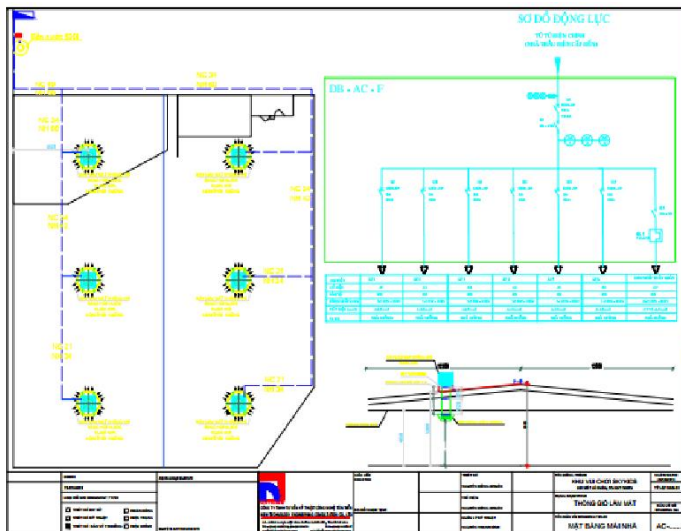

LV1: HỆ LÀM MÁT NHÀ XƯỞNG

Địa chỉ: Long Khánh, Đồng Nai

Khách hàng: CÔNG TY SKYKIDS

Sản phẩm cung cấp: LV1. Hệ thống làm mát áp suất dương – Cho khu vui chơi