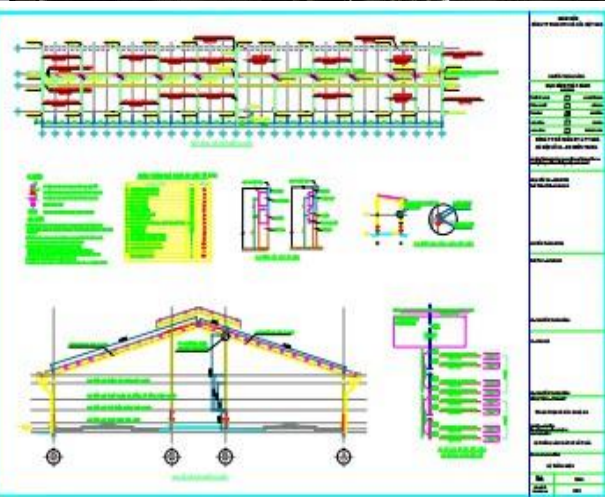

LV1: HỆ LÀM MÁT NHÀ XƯỞNG

Địa chỉ: Nam Đàn, Nghệ An

Khách hàng: Nhà máy Vinamilk

Sản phẩm cung cấp: LV1. Hệ thống làm mát áp suất âm – Cho trang trại chăn nuôi