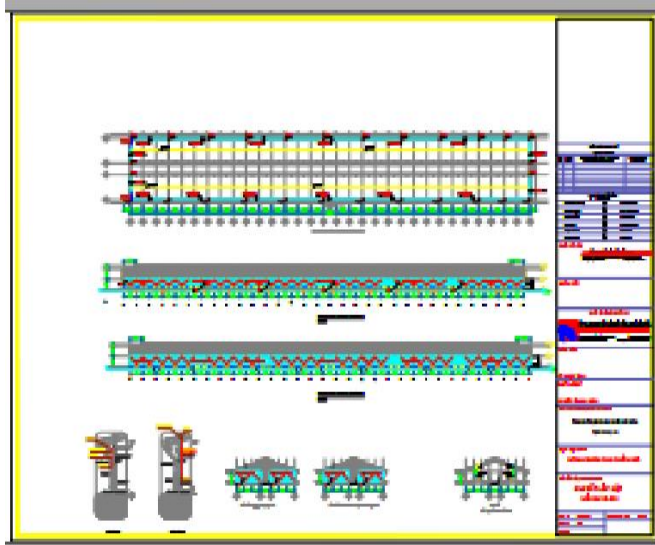

LV1: HỆ LÀM MÁT NHÀ XƯỞNG

Địa chỉ: Nam Đàn, Nghệ An

Khách hàng: Nhà máy Vinamilk

Sản phẩm cung cấp: LV1. Hệ thống làm mát áp suất âm – Cho trang trại chăn nuôi