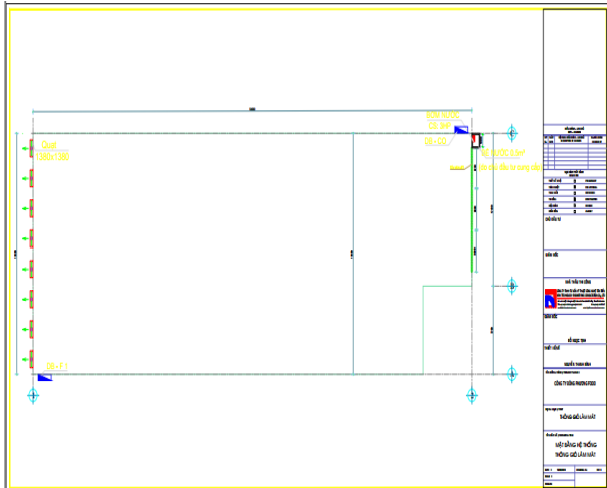

Sản phẩm cung cấp: LV1. Hệ thống làm mát áp suất âm - Cho xưởng may

LV1: HỆ LÀM MÁT NHÀ XƯỞNG

Địa chỉ: Thủ Đức, TP. HCM

Khách hàng: Nhà máy May Việt Thắng

Sản phẩm cung cấp: LV1. Hệ thống làm mát áp suất âm - Cho xưởng may