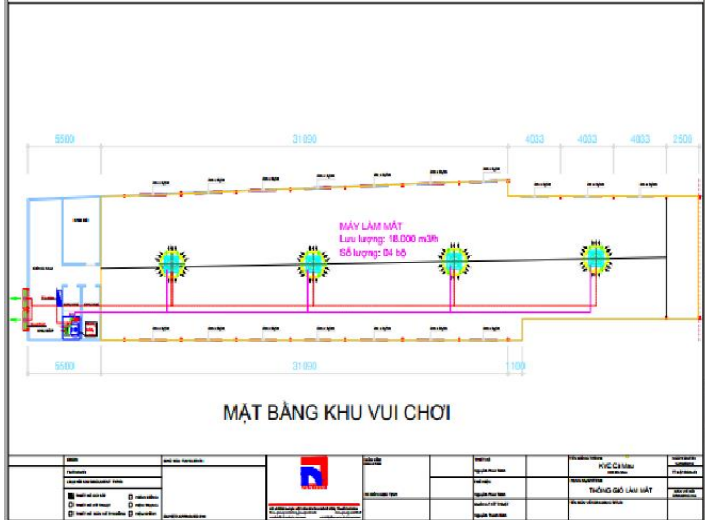

Khách hàng: KVC TOM & JERY

Sản phẩm cung cấp: LV1. Hệ thống làm mát áp suất dương – Cho khu vui chơi

LV1: HỆ LÀM MÁT NHÀ XƯỞNG

Địa chỉ: Năm Căn, Cà Mau

Khách hàng: KVC KHỞI NGHIỆP

Sản phẩm cung cấp: LV1. Hệ thống làm mát áp suất dương – Cho khu vui chơi