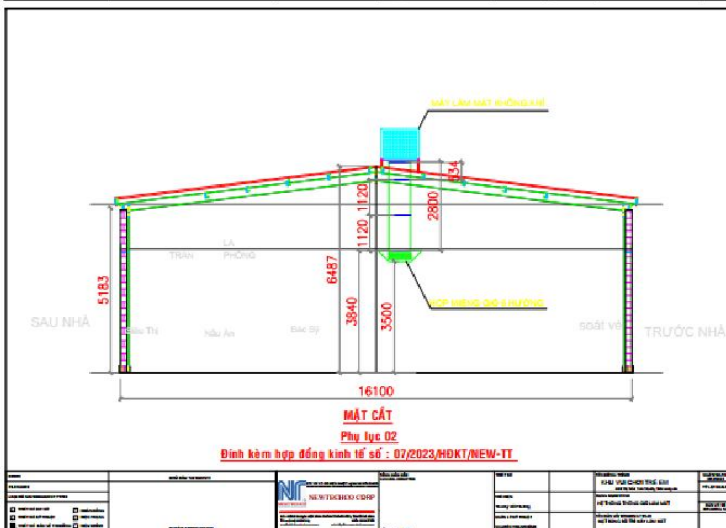

LV1: HỆ LÀM MÁT NHÀ XƯỞNG

Địa chỉ: Tân Thạnh, Long An

Khách hàng: KVC FUDY HOUSE

Sản phẩm cung cấp: LV1. Hệ thống làm mát áp suất dương – Cho khu vui chơi