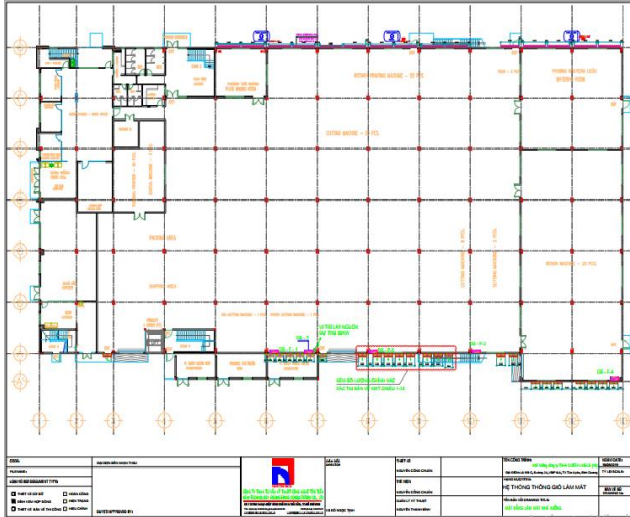

LV1: HỆ LÀM MÁT NHÀ XƯỞNG

Địa chỉ: KCN VSIP II, Bình Dương

Khách hàng: Nhà máy CLX

Sản phẩm cung cấp: LV1. Hệ thống làm mát áp suất âm - Cho xưởng may