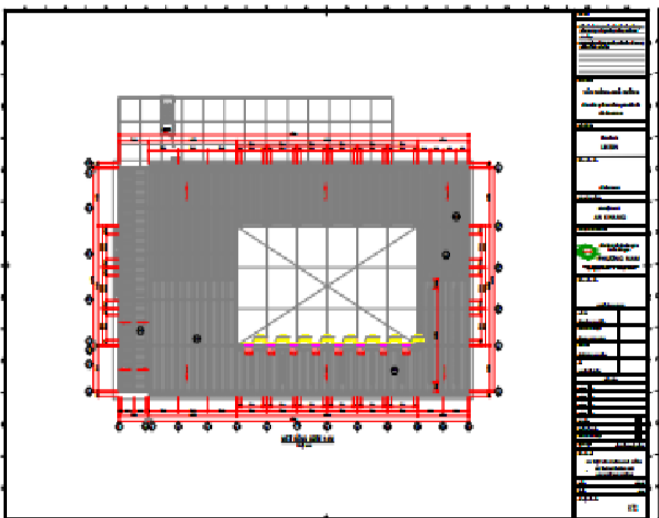

LV1: HỆ LÀM MÁT NHÀ XƯỞNG

Địa chỉ: Thủ Đức, TP. HCM

Khách hàng: CÔNG TY MAY VIỆT THẮNG-Xưởng bao bì

Sản phẩm cung cấp: **LV1. Hệ thống làm mát áp suất dương – Cho xưởng bao bì**

LV1: HỆ LÀM MÁT NHÀ XƯỞNG

Địa chỉ: VSIP1, Bình Dương