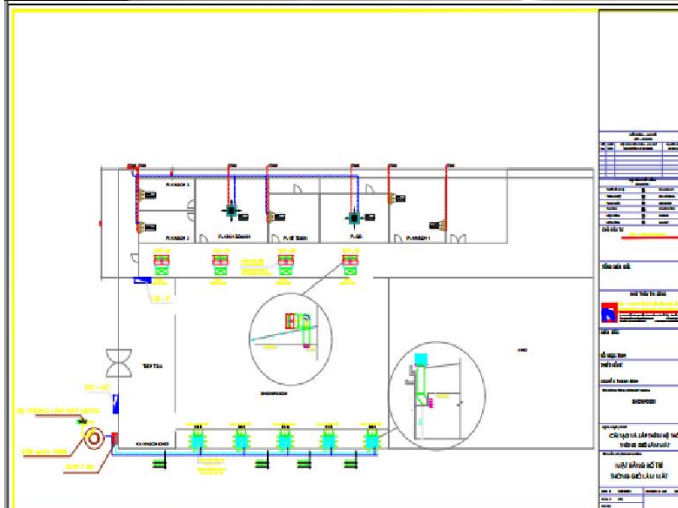

LV1: HỆ LÀM MÁT NHÀ XƯỞNG

Địa chỉ: Bình Chánh, TP. HCM

Khách hàng: CÔNG TY XNK VẢI TRUNG ĐẠI

Sản phẩm cung cấp: LV1. Hệ thống làm mát áp suất dương – Cho khu trung bày