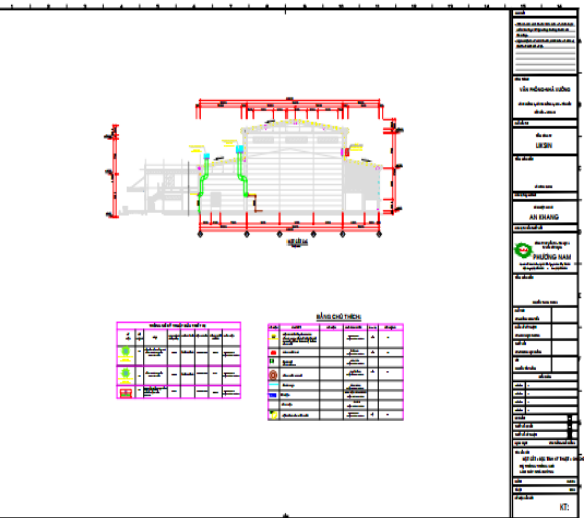

Sản phẩm cung cấp: LV1. Hệ thống làm mát áp suất dương – Cho xưởng bao bì

LV1: HỆ LÀM MÁT NHÀ XƯỞNG

Địa chỉ: Đức Hòa, Long An

Khách hàng: CÔNG TY CP LINKSIN

Sản phẩm cung cấp: LV1. Hệ thống làm mát áp suất dương – Cho xưởng bao bì