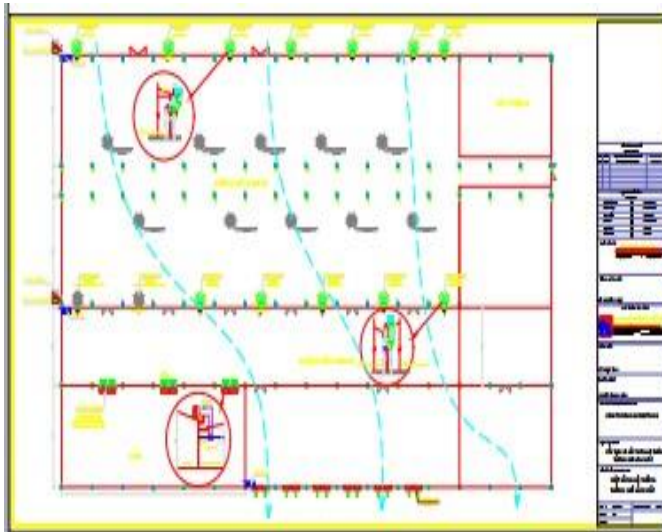

LV1: HỆ LÀM MÁT NHÀ XƯỞNG

Địa chỉ: Thủ Đức, TP. HCM

Khách hàng: CÔNG TY MAY VIỆT THẮNG-Xưởng may 1

Sản phẩm cung cấp: LV1. Hệ thống làm mát áp suất dương – Cho xưởng may