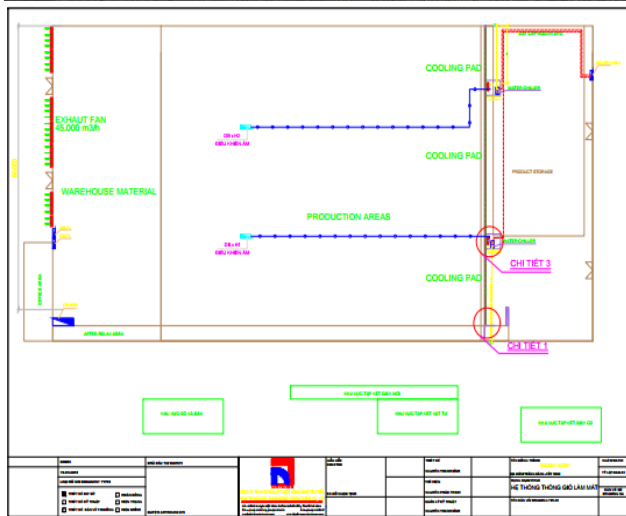

LV1: HỆ LÀM MÁT NHÀ XƯỞNG

Địa chỉ: KCX Trảng Bàng, Tây Ninh

Khách hàng: Nhà máy OCEAN SKY

Sản phẩm cung cấp: LV1. Hệ thống làm mát áp suất âm - Cho xưởng may