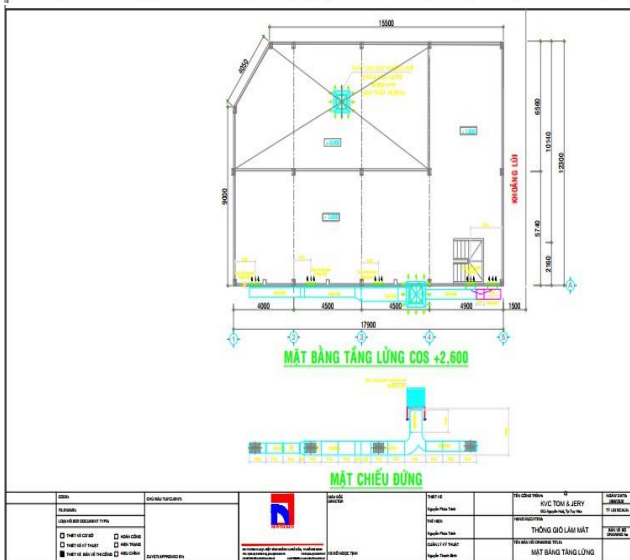

LV1: HỆ LÀM MÁT NHÀ XƯỞNG

Địa chỉ: Tuy Hòa, Phú Yên

Khách hàng: KVC TOM & JERY

Sản phẩm cung cấp: LV1. Hệ thống làm mát áp suất dương – Cho khu vui chơi