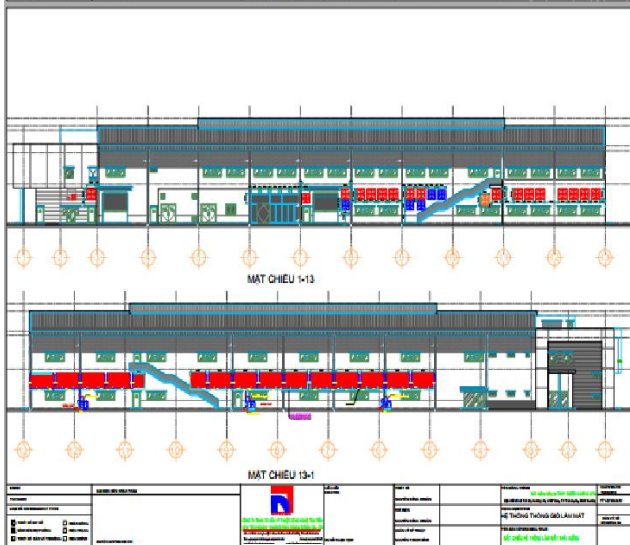

CÔNG TRÌNH TIÊU BIỂU

LĨNH VỰC 1: HỆ THỐNG LÀM MÁT

LĨNH VỰC 2: HỆ THỐNG XỬ LÝ KHÓI, KHÍ

LĨNH VỰC 3: HỆ THỐNG XỬ LÝ BỤI

CÔNG TY CỔ PHẦN KỸ THUẬT CƠ ĐIỆN NHIỆT LẠNH NEWTECHCO
NEWTECHCO REFRIGERATION MECHANICAL ELECTRICAL ENGINEERING CORPORATION

LĨNH VỰC 5: HỆ THỐNG XỬ LÝ ÂM

LV1: HỆ LÀM MÁT NHÀ XƯỞNG

Địa chỉ: KCN VSIP II, Bình Dương

Khách hàng: Nhà máy CLX

Sản phẩm cung cấp: LV1. Hệ thống làm mát áp suất âm - Cho xưởng may

LV1: HỆ LÀM MÁT NHÀ XƯỞNG